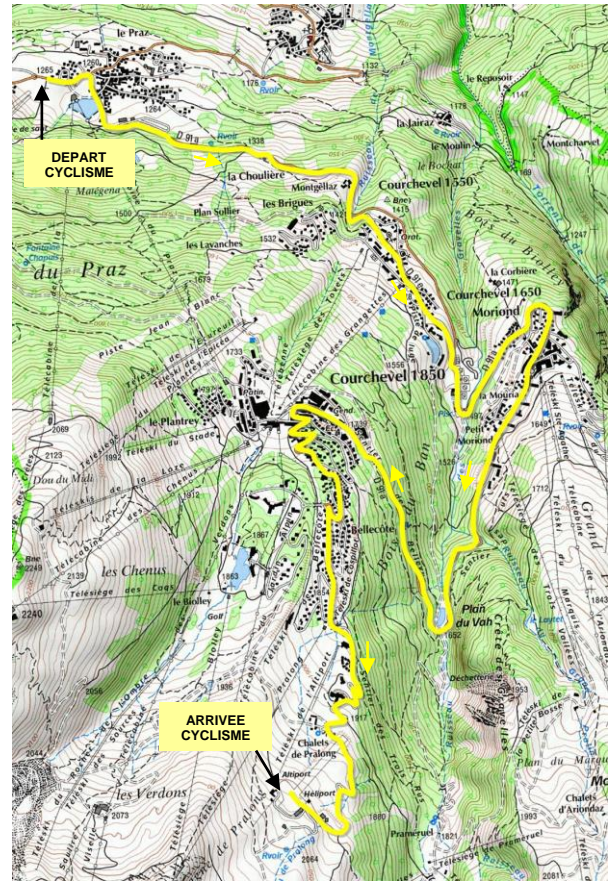

POWERED BY FFAVIRON

COURCHEVEL
MAGAVIRON

TRIATHLON UNIQUE AU MONDE
13 AOÛT 2023
EN SOLO OU EN TRIO

Rowing: 6km Bike: 12.2km 750m D+ Run: 9.6km 550m D+/-

WWW.COURCHEVELSPORTSOUTDOOR.COM

**PARCOURS
PROFIL
CYCLISME
2022**

PARCOURS CYCLISME : 12,2 km (750m D+) – Balisage Jaune

PROFIL CYCLISME – Altitude départ : 1265m / arrivée : 2006m