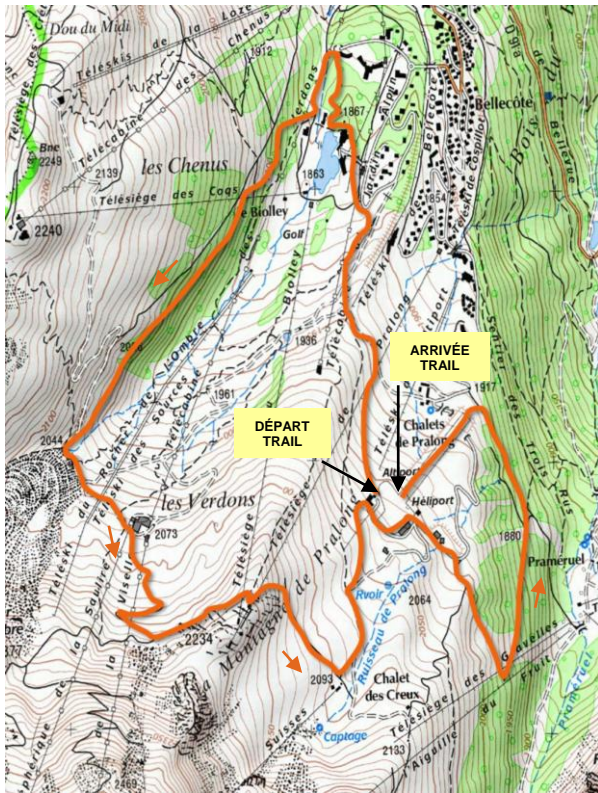

**PARCOURS
PROFIL
TRAIL
2023**

PARCOURS TRAIL : 9,6 km (550m D+/-) – Balisage Orange

PROFIL TRAIL – Altitude départ / arrivée : 2006m