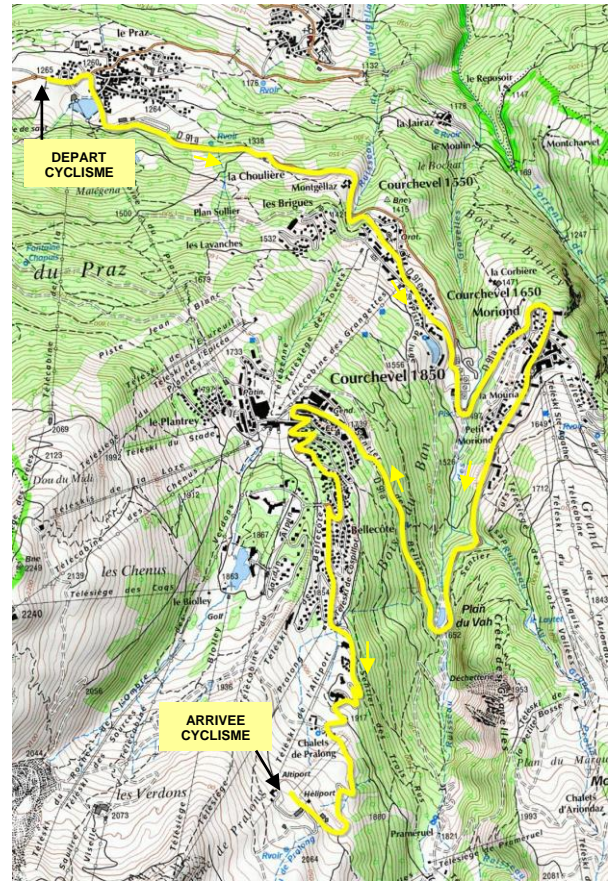

**PARCOURS  
PROFIL  
CYCLISME  
2022**

**PARCOURS CYCLISME : 12,2 km (750m D+) – Balisage Jaune**

**PROFIL CYCLISME – Altitude départ : 1265m / arrivée : 2006m**