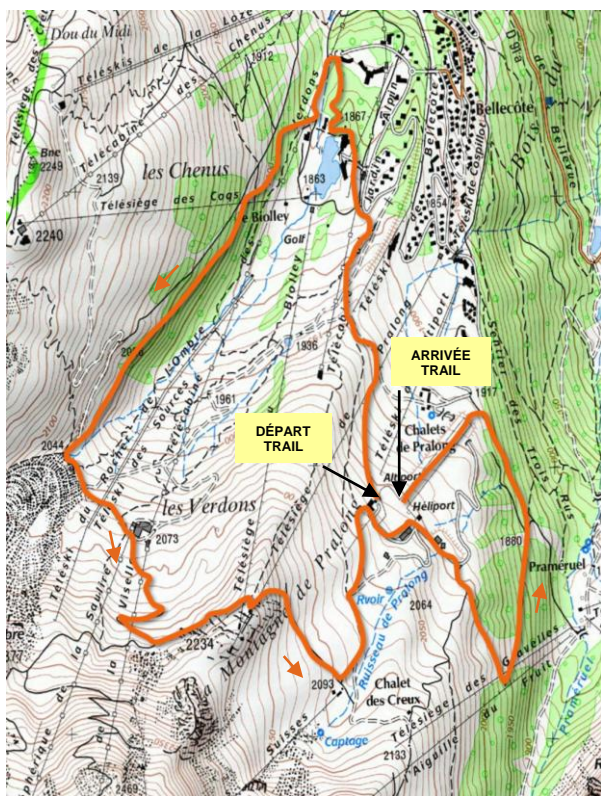

**PARCOURS
PROFIL
TRAIL
2023**

PARCOURS TRAIL : 9,6 km (550m D+/-) – Balisage Orange

PROFIL TRAIL – Altitude départ / arrivée : 2006m