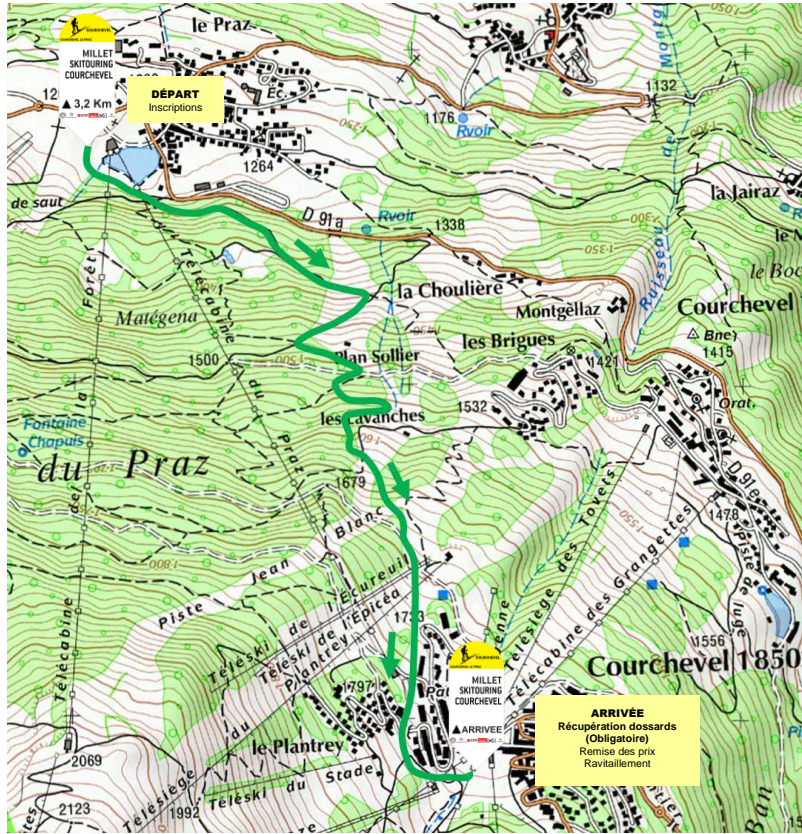

MILLET®

OUVERTURE DE LA 15^{ème} ÉDITION
LE DIMANCHE 15 DÉCEMBRE
COUPE DU MONDE DE SKI ALPINISME
VERTICAL RACE

TOUS LES MERCREDIS À 18H20
DU 18 DÉCEMBRE AU 5 MARS 2025

SÉRIALE PLUM – Full Moon
18.12.25 / 15.01.25 / 12.02.25 / 10.03.25

SÉRIALE DYNASTAR – «Mercredi-0ras»
05.03.25

FINALE DÉGUISÉE
LE LUNDI 10 MARS 2025
AVEC LE CONCERT DE FATAL BAZOOKA & FRIENDS

COURSE DE SKI DE RANDO OUVERTE À TOUS
ENTRE COURCHEVEL LE PRAZ ET COURCHEVEL 1850

MILLET SKI TOURING
COURCHEVEL

INSCRIPTIONS
EN LIGNE
OU AU DÉPART DE COURCHEVEL LE PRAZ
DE 17H À 17H45

RENSEIGNEMENTS
WWW.COURCHEVELSPORTSOUTDOOR.COM

PARCOURS PROFIL 2025

PARCOURS : 3,2 km (500m D+) – balisage rétro fléchissant

PROFIL