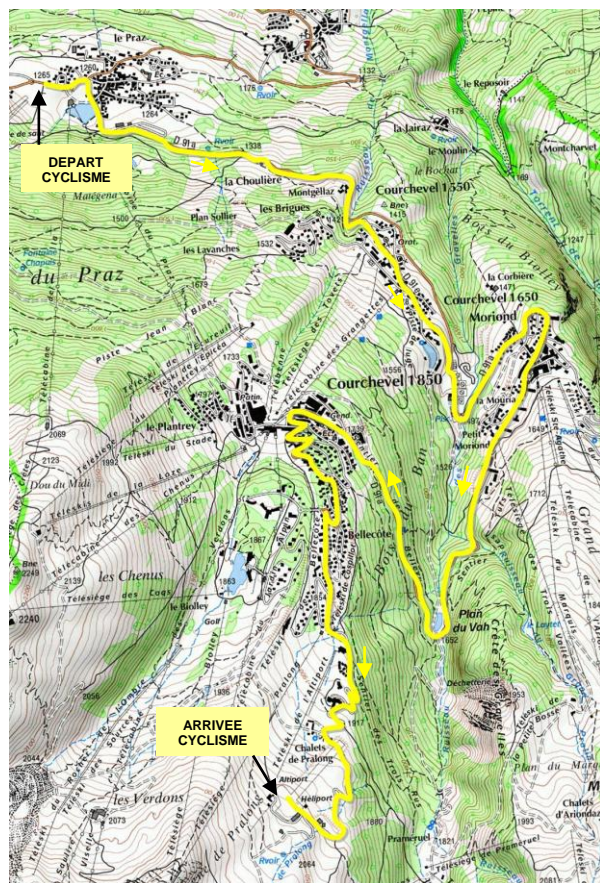

20 JUILLET POWERED BY PFAVIRON
2025 En solo ou en trio

ROWING: 6KM BIKE: 12,2KM 750M D+ RUN: 9,6KM 550M D+

PRÊT À RELEVER LE CHALLENGE ?

TRIATHLON
 UNIQUE AU MONDE

BJÖRKA
X3
 COURCHEVEL

**PARCOURS
 PROFIL
 CYCLISME
 2025**

PARCOURS CYCLISME : 12,2 km (750m D+) – Balisage Jaune

PROFIL CYCLISME – Altitude départ : 1265m / arrivée : 2006m